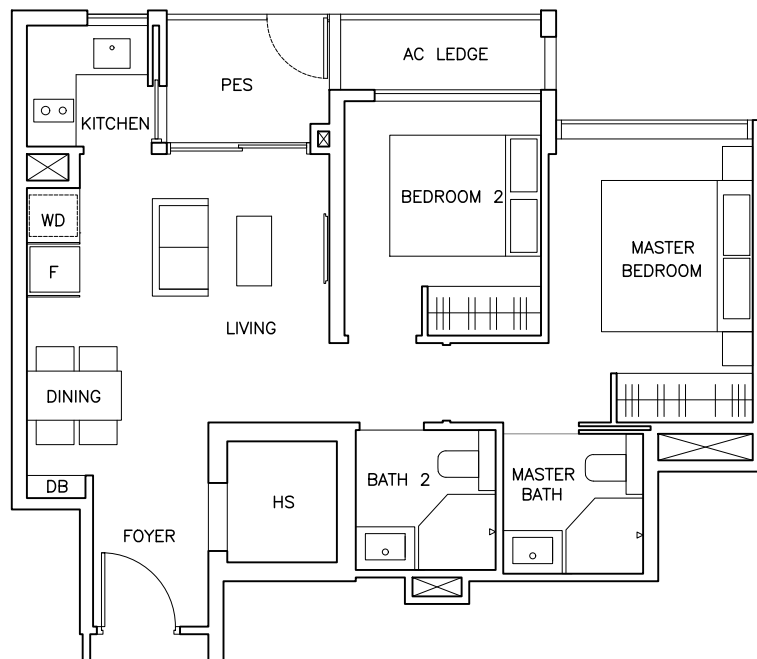

B2(p)

2 BEDROOM DELUXE

67 sqm (721 sqft)