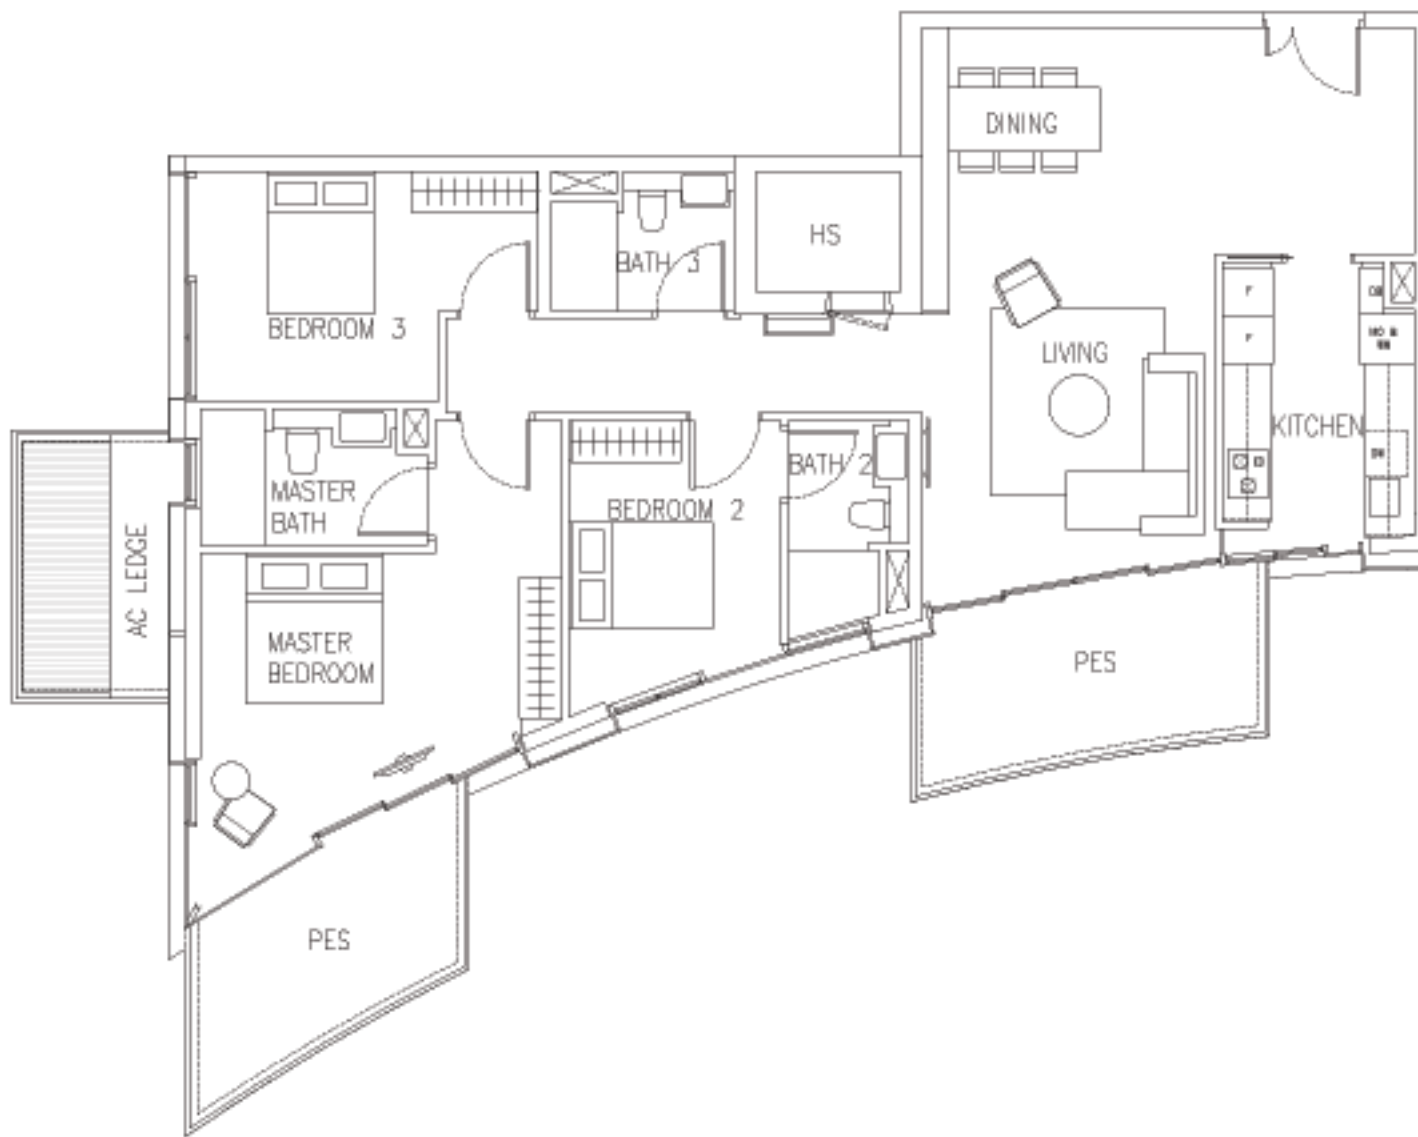

3-BEDROOM (DELUXE)

TYPE C2a

142 sqm TO 147 sqm [1528 sq ft TO 1582 sq ft]

UNIT #01-16

UNIT #07-16

UNIT #08-16

UNIT #05-16

UNIT #04-16

UNIT #03-16

UNIT #02-16

UNIT #01-16

3-BEDROOM (DELUXE)

TYPE C2a

142 sqm TO 146 sqm [1528 sq ft TO 1572 sq ft]

UNIT #01-03

UNIT #08-03

UNIT #07-03

UNIT #06-03

UNIT #05-03

UNIT #04-03

UNIT #03-03

UNIT #02-03

UNIT #01-03

3-BEDROOM (DELUXE)

UNIT #01-30

UNIT #06-30

UNIT #07-30

UNIT #08-30

UNIT #05-30

UNIT #04-30

UNIT #03-30

UNIT #02-30