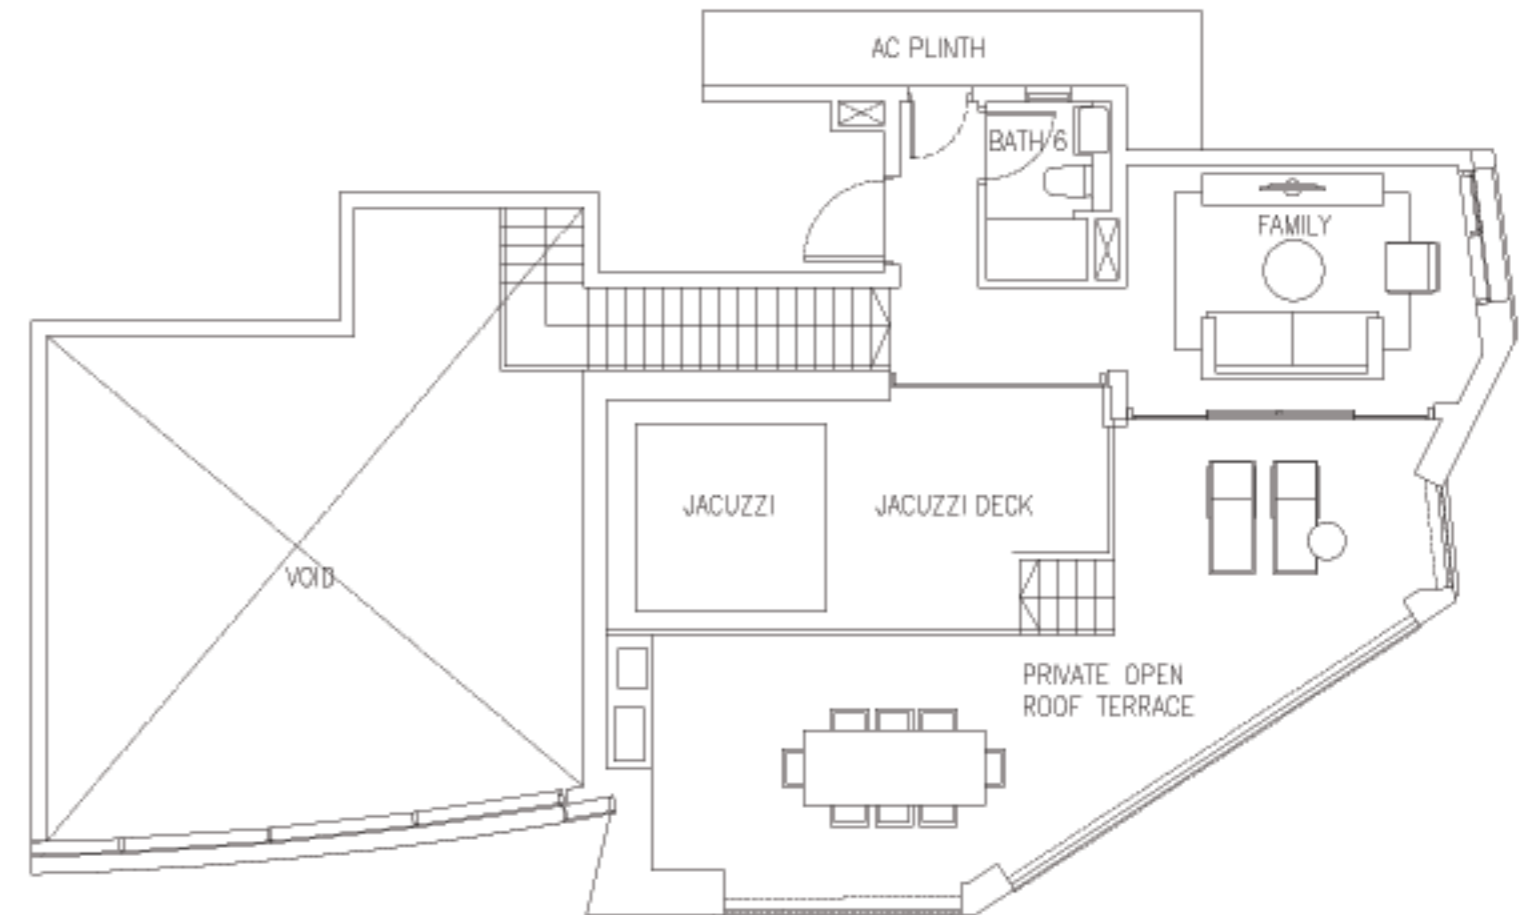

**UPPER LEVEL
UNIT #08-02**

**PENTHOUSE
TYPE P1g**
439 sqm [4725 sq ft]

**LOWER LEVEL
UNIT #08-18**

**PENTHOUSE
TYPE P1g**
439 sqm [4725 sq ft]

**UPPER LEVEL
UNIT #08-18**

**PENTHOUSE
TYPE P1h**
439 sqm [4725 sq ft]

**LOWER LEVEL
UNIT #09-30**

**PENTHOUSE
TYPE P1h**
439 sqm [4725 sq ft]

**UPPER LEVEL
UNIT #09-30**