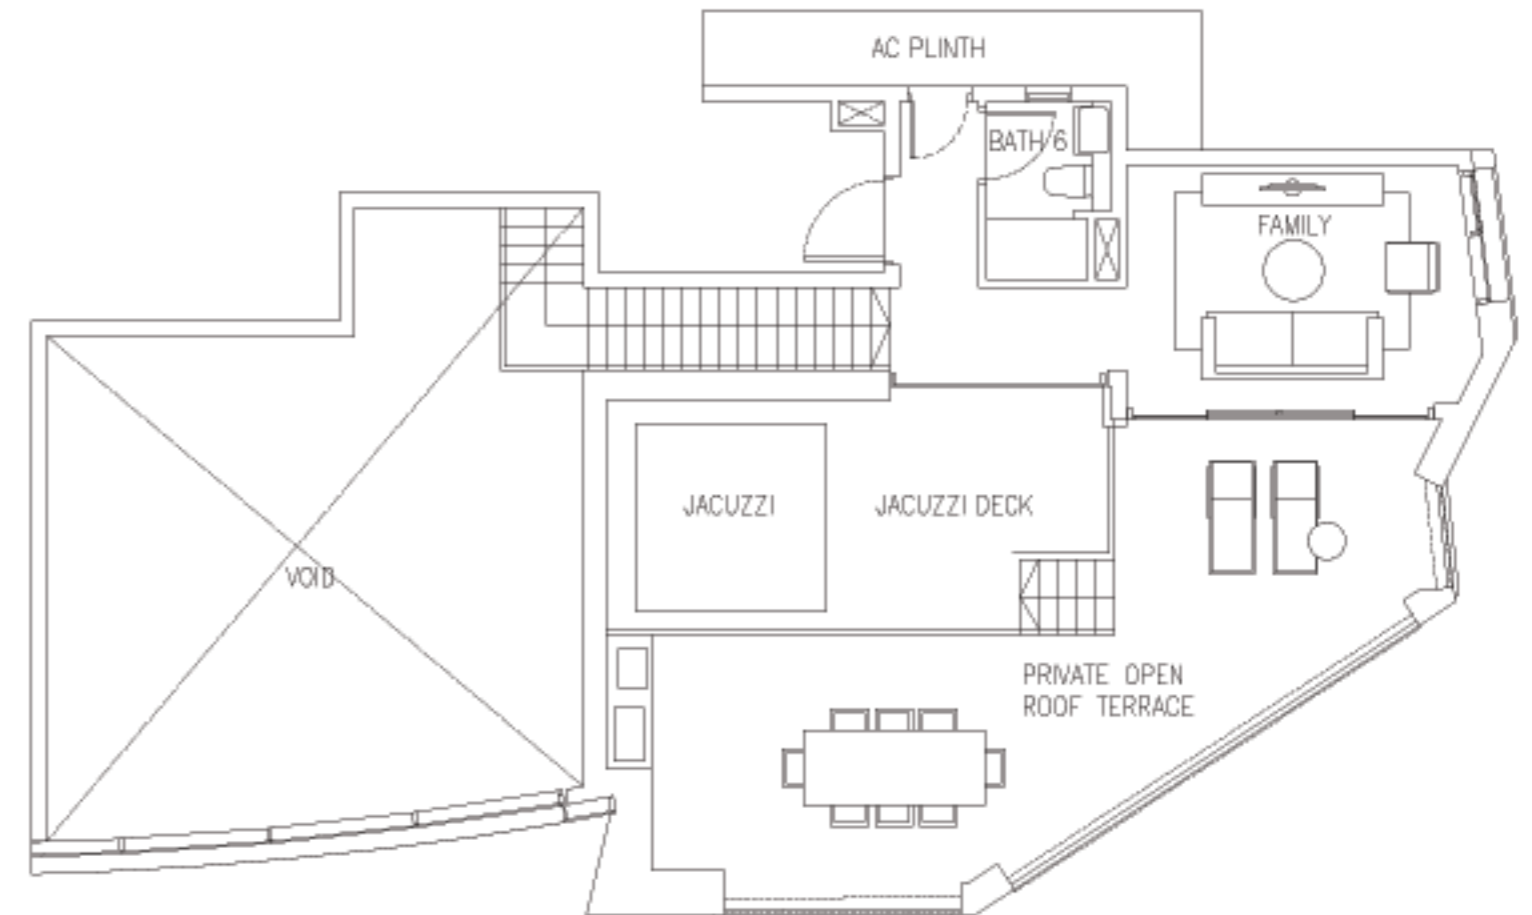

**UPPER LEVEL  
UNIT #08-02**

**PENTHOUSE  
TYPE P1g**  
439 sqm [ 4725 sq ft ]

**LOWER LEVEL  
UNIT #08-18**

**PENTHOUSE  
TYPE P1g**  
439 sqm [ 4725 sq ft ]

**UPPER LEVEL  
UNIT #08-18**

**PENTHOUSE  
TYPE P1h**  
439 sqm [ 4725 sq ft ]

**LOWER LEVEL  
UNIT #09-30**

**PENTHOUSE  
TYPE P1h**  
439 sqm [ 4725 sq ft ]

**UPPER LEVEL  
UNIT #09-30**