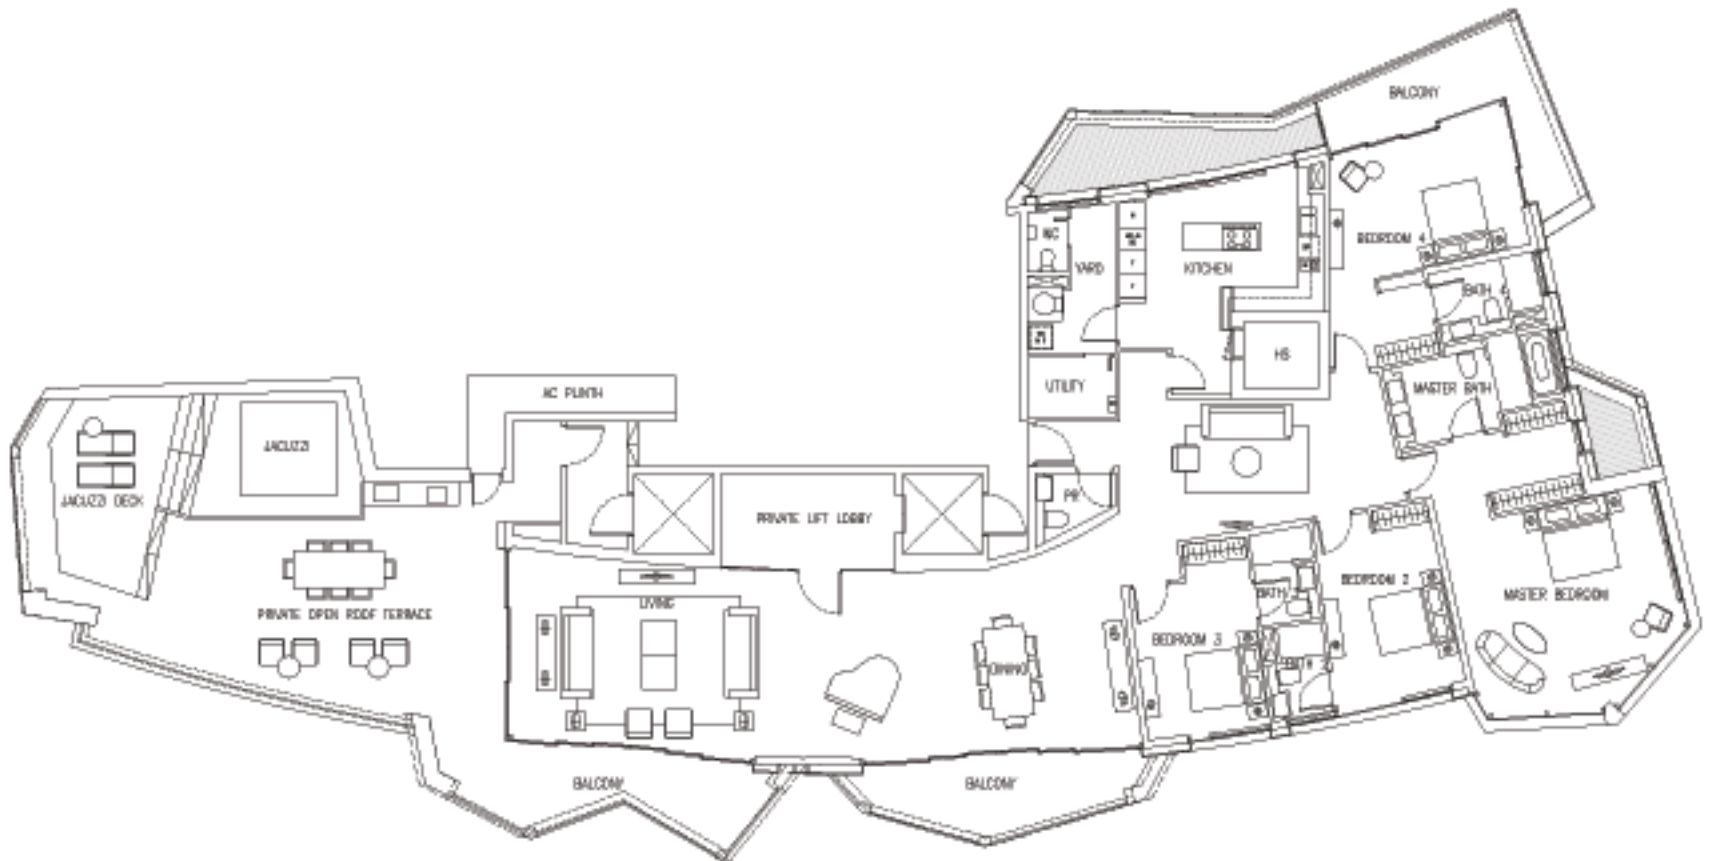

**PENTHOUSE  
TYPE P1a**  
687 sqm [ 7395 sq ft ]

**LOWER LEVEL  
UNIT #05-08**

**PENTHOUSE  
TYPE P1a**  
687 sqm [ 7395 sq ft ]

**UPPER LEVEL  
UNIT #05-08**

# PENTHOUSE TYPE P1b

731 sqm [ 7868 sq ft ]

**LOWER LEVEL  
UNIT #05-10**

**PENTHOUSE**  
**TYPE P1b**  
731 SQM [ 7868 SQ FT ]

**UPPER LEVEL**  
**UNIT #05-10**

# PENTHOUSE TYPE P1c

458 sqm [ 4930 sq ft ]

**UNIT #06-12**

PENTHOUSE  
TYPE P1d

454 sqm [ 4887 sq ft ]

UNIT #07-05

**PENTHOUSE  
TYPE P1e**  
451 sqm [ 4855 sq ft ]

**LOWER LEVEL  
UNIT #07-15**