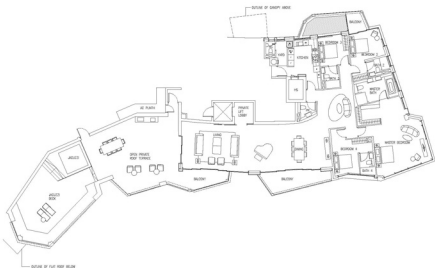

**PENTHOUSE  
TYPE P1a**  
687 sqm [ 7395 sq ft ]

**LOWER LEVEL  
UNIT #05-08**

**PENTHOUSE  
TYPE P1a**  
687 sqm [ 7395 sq ft ]

**UPPER LEVEL  
UNIT #05-08**

# PENTHOUSE TYPE P1b

731 sqm [ 7868 sq ft ]

**LOWER LEVEL  
UNIT #05-10**

**PENTHOUSE**  
**TYPE P1b**  
731 SQM [ 7868 SQ FT ]

**UPPER LEVEL**  
**UNIT #05-10**

# PENTHOUSE TYPE P1c

458 sqm [ 4930 sq ft ]

**UNIT #06-12**

PENTHOUSE  
TYPE P1d

454 sqm [ 4887 sq ft ]

UNIT #07-05

**PENTHOUSE  
TYPE P1e**  
451 sqm [ 4855 sq ft ]

**LOWER LEVEL  
UNIT #07-15**