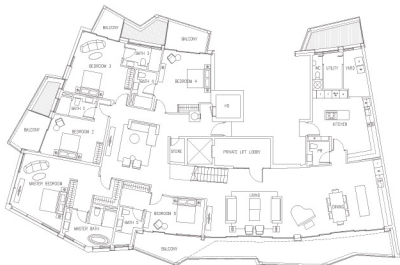

**PENTHOUSE  
TYPE P1a**  
687 sqm [ 7395 sq ft ]

**LOWER LEVEL  
UNIT #05-08**

**PENTHOUSE  
TYPE P1a**  
687 sqm [ 7395 sq ft ]

**UPPER LEVEL  
UNIT #05-08**

# PENTHOUSE TYPE P1b

731 sqm [ 7868 sq ft ]

**LOWER LEVEL  
UNIT #05-10**

**PENTHOUSE**  
**TYPE P1b**  
731 SQM [ 7868 SQ FT ]

**UPPER LEVEL**  
**UNIT #05-10**

# PENTHOUSE TYPE P1c

458 sqm [ 4930 sq ft ]

**UNIT #06-12**

PENTHOUSE  
TYPE P1d

454 sqm [ 4887 sq ft ]

UNIT #07-05

**PENTHOUSE  
TYPE P1e**  
451 sqm [ 4855 sq ft ]

**LOWER LEVEL  
UNIT #07-15**