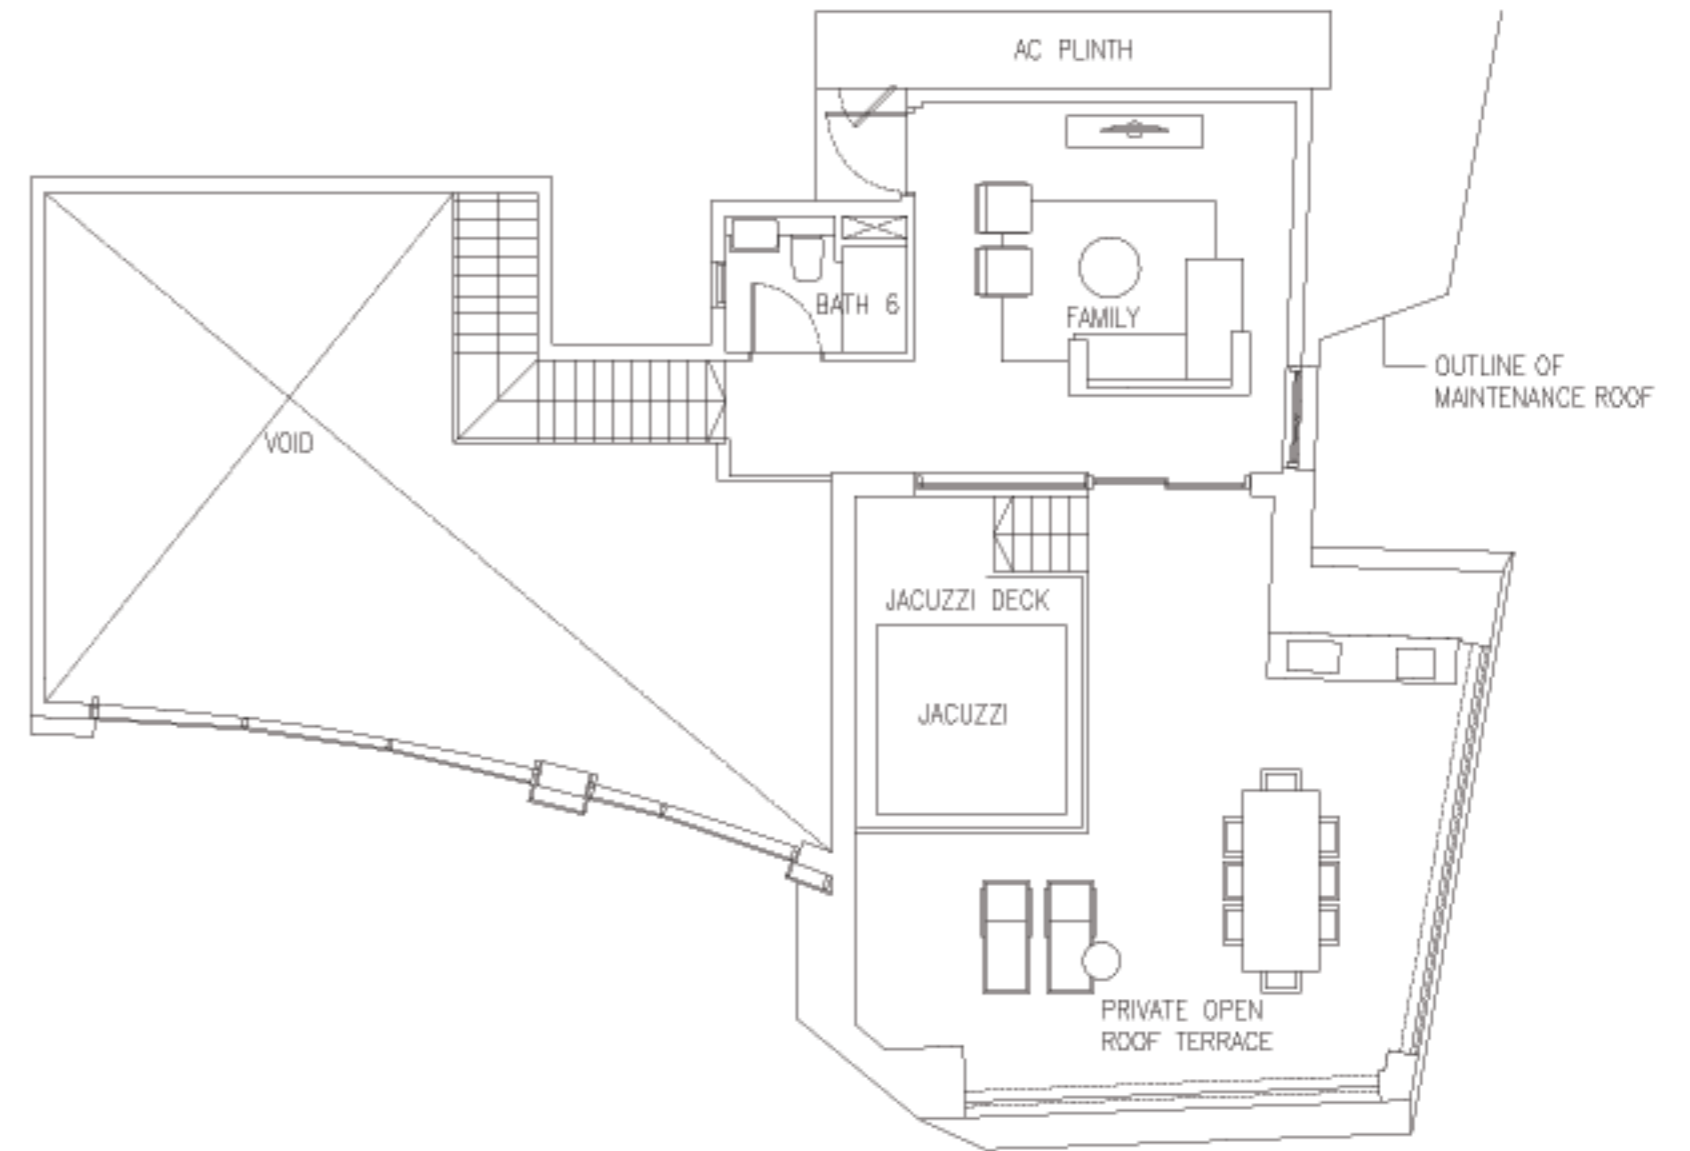

**UPPER LEVEL
UNIT #07-15**