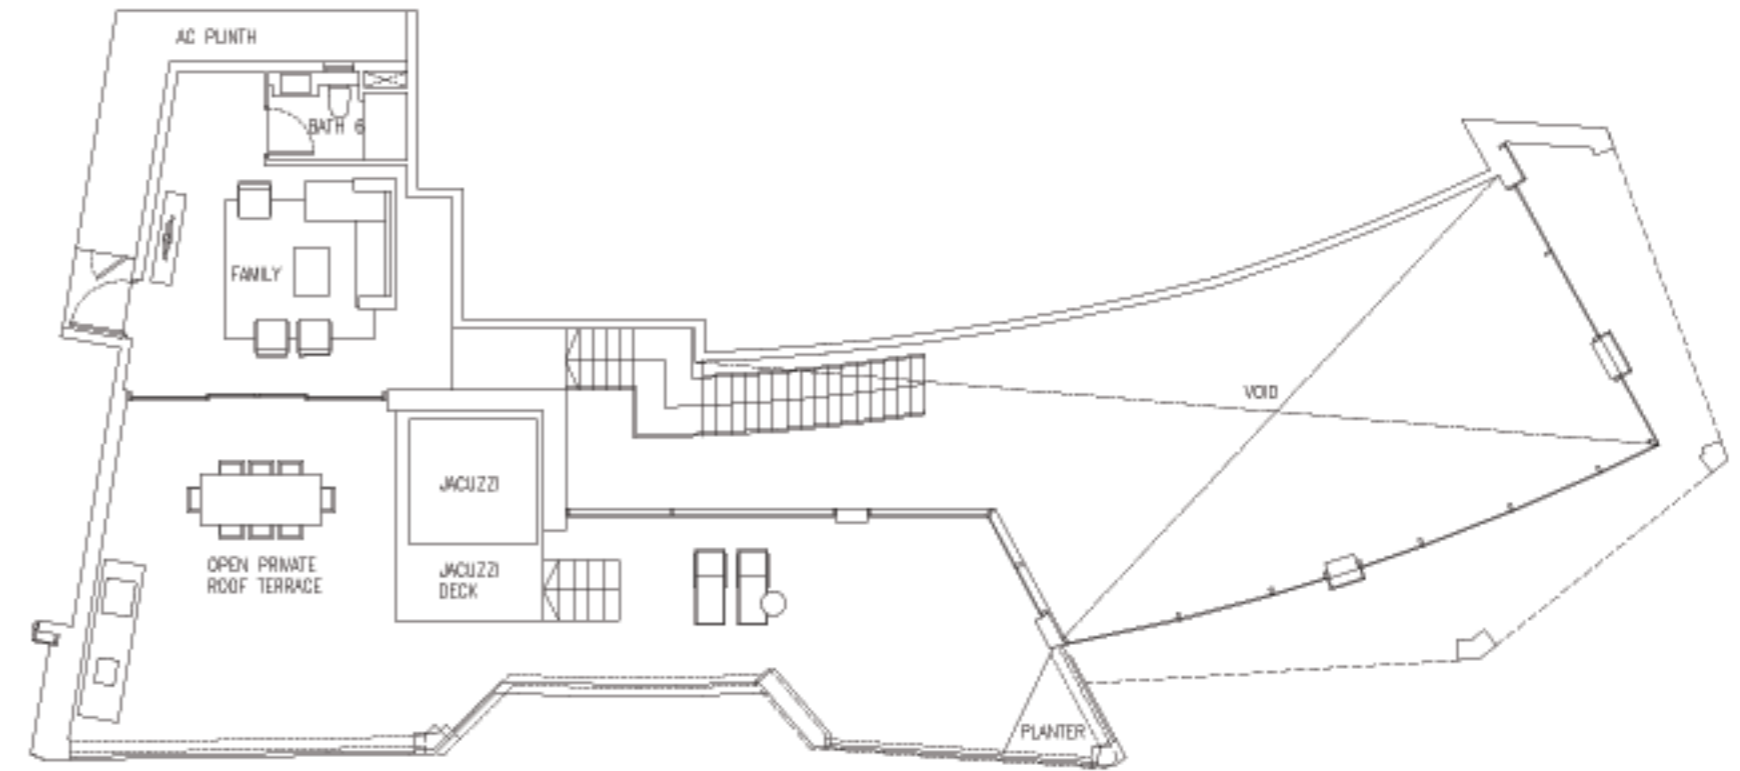

**PENTHOUSE  
TYPE P1a**  
687 sqm [ 7395 sq ft ]

**LOWER LEVEL  
UNIT #05-08**

**PENTHOUSE  
TYPE P1a**  
687 sqm [ 7395 sq ft ]

**UPPER LEVEL  
UNIT #05-08**

# PENTHOUSE TYPE P1b

731 sqm [ 7868 sq ft ]

**LOWER LEVEL  
UNIT #05-10**

**PENTHOUSE**  
**TYPE P1b**  
731 SQM [ 7868 SQ FT ]

**UPPER LEVEL**  
**UNIT #05-10**