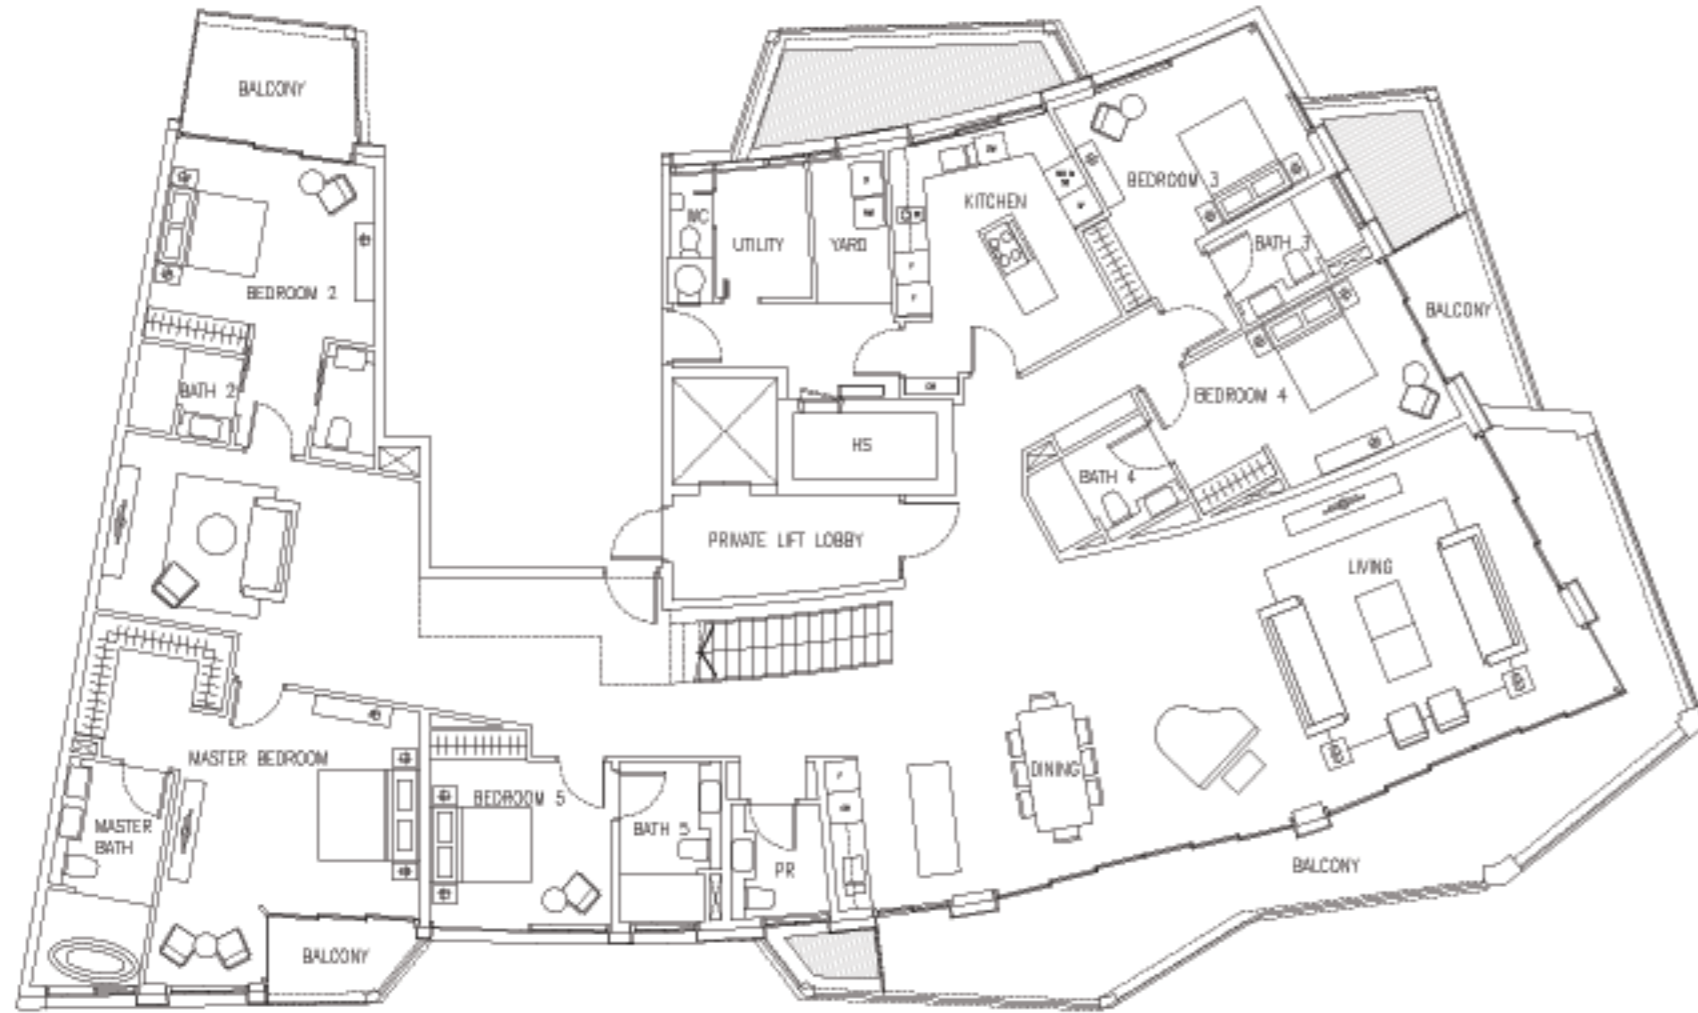

**PENTHOUSE
TYPE P1a**
687 sqm [7395 sq ft]

**LOWER LEVEL
UNIT #05-08**

**PENTHOUSE
TYPE P1a**
687 sqm [7395 sq ft]

**UPPER LEVEL
UNIT #05-08**

PENTHOUSE TYPE P1b

731 sqm [7868 sq ft]

**LOWER LEVEL
UNIT #05-10**

PENTHOUSE
TYPE P1b
731 SQM [7868 SQ FT]

UPPER LEVEL
UNIT #05-10

PENTHOUSE
TYPE P1c
458 sqm [4930 sq ft]

UNIT #06-12

PENTHOUSE
TYPE P1d
454 sqm [4887 sq ft]

UNIT #07-05

**PENTHOUSE
TYPE P1e**
451 sqm [4855 sq ft]