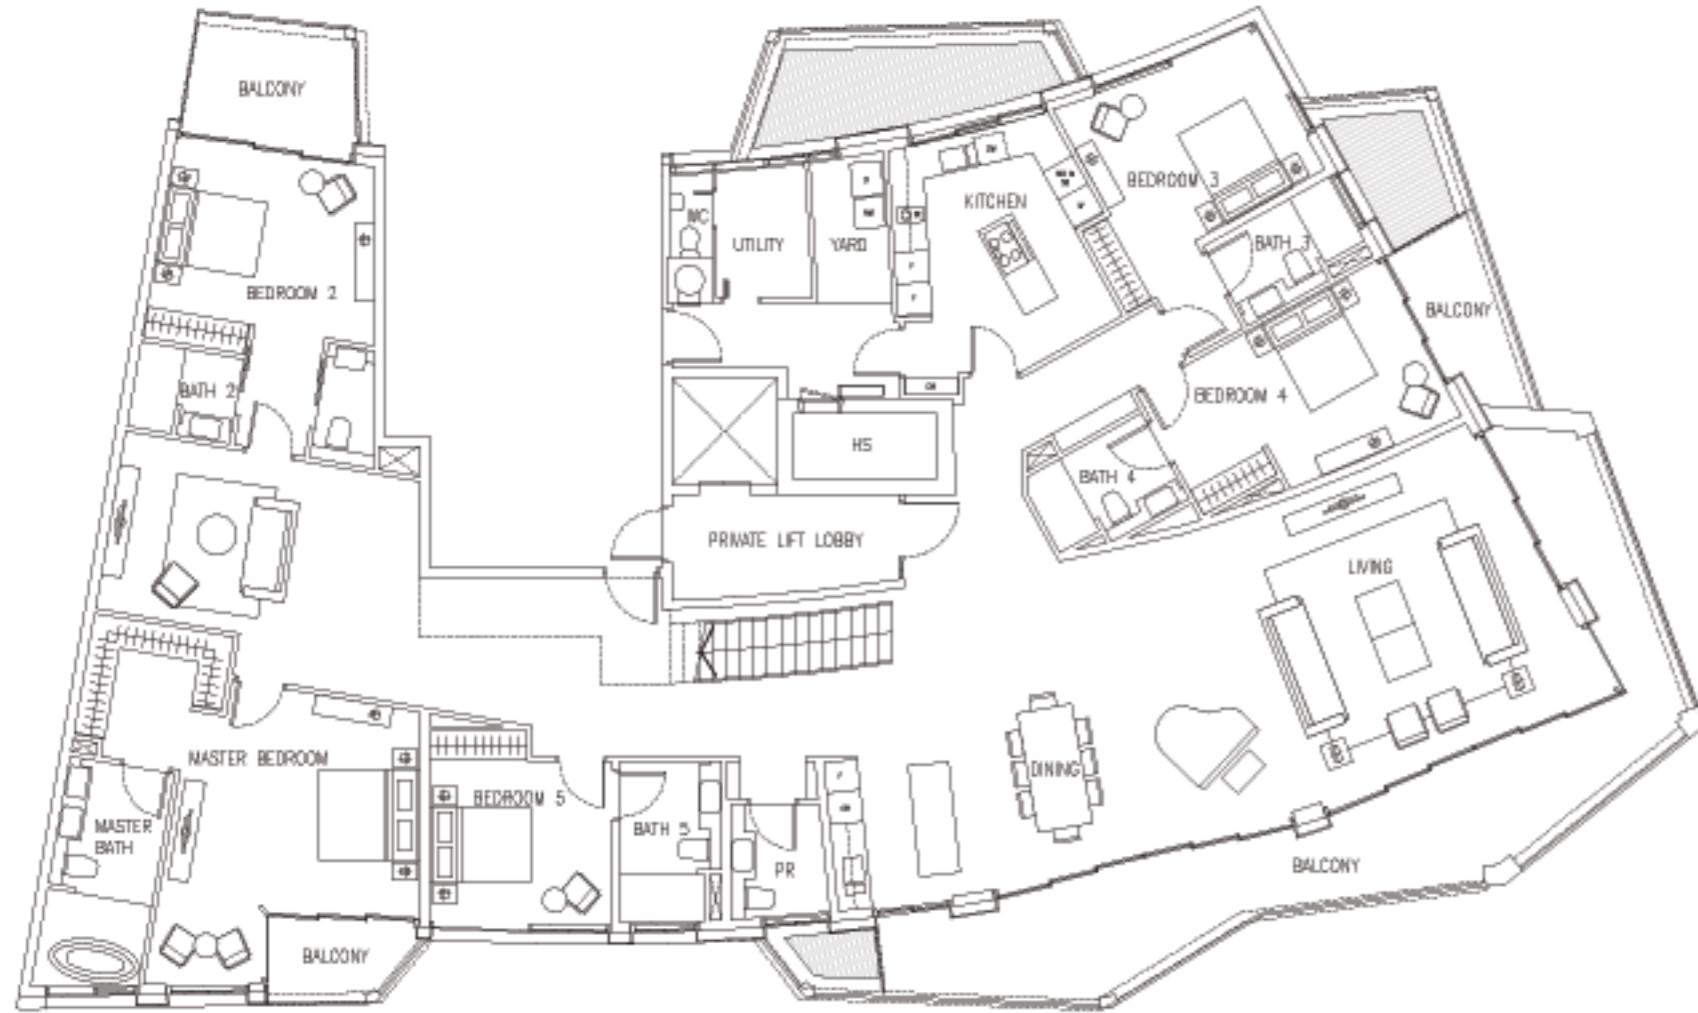

**PENTHOUSE  
TYPE P1a**  
687 sqm [ 7395 sq ft ]

**LOWER LEVEL  
UNIT #05-08**

**PENTHOUSE  
TYPE P1a**  
687 sqm [ 7395 sq ft ]

**UPPER LEVEL  
UNIT #05-08**

# PENTHOUSE TYPE P1b

731 sqm [ 7868 sq ft ]

**LOWER LEVEL  
UNIT #05-10**

**PENTHOUSE**  
**TYPE P1b**  
731 SQM [ 7868 SQ FT ]

**UPPER LEVEL**  
**UNIT #05-10**