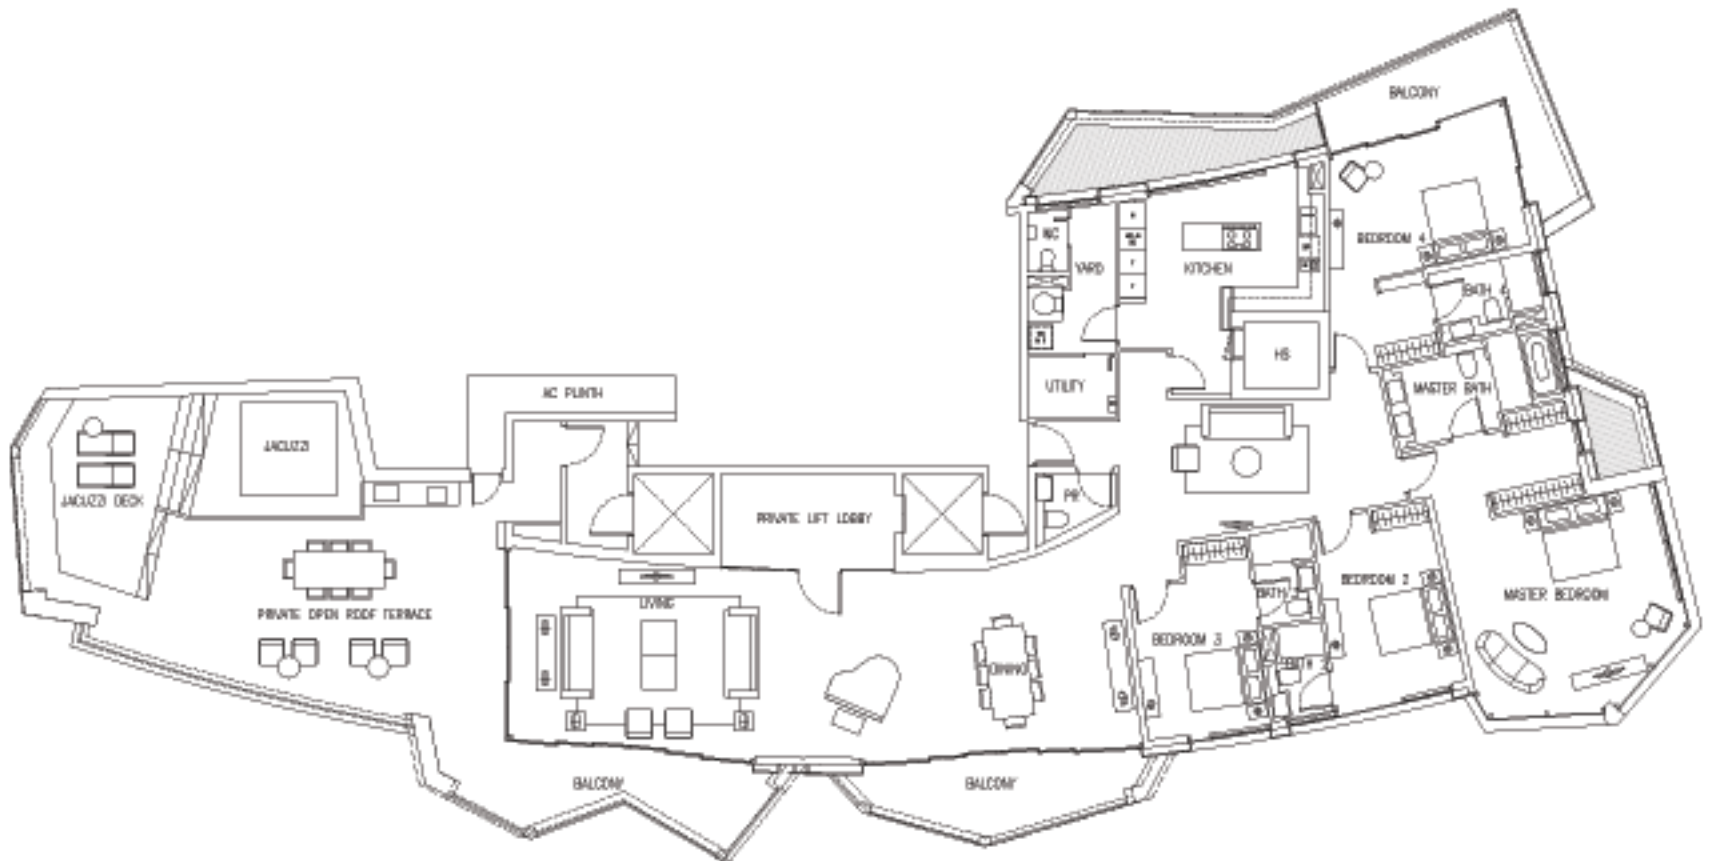

**PENTHOUSE
TYPE P1a**
687 sqm [7395 sq ft]

**LOWER LEVEL
UNIT #05-08**

**PENTHOUSE
TYPE P1a**
687 sqm [7395 sq ft]

**UPPER LEVEL
UNIT #05-08**

PENTHOUSE TYPE P1b

731 sqm [7868 sq ft]

**LOWER LEVEL
UNIT #05-10**

PENTHOUSE
TYPE P1b
731 SQM [7868 SQ FT]

UPPER LEVEL
UNIT #05-10

PENTHOUSE
TYPE P1c
458 sqm [4930 sq ft]

UNIT #06-12

PENTHOUSE
TYPE P1d
454 sqm [4887 sq ft]

UNIT #07-05

**PENTHOUSE
TYPE P1e**
451 sqm [4855 sq ft]