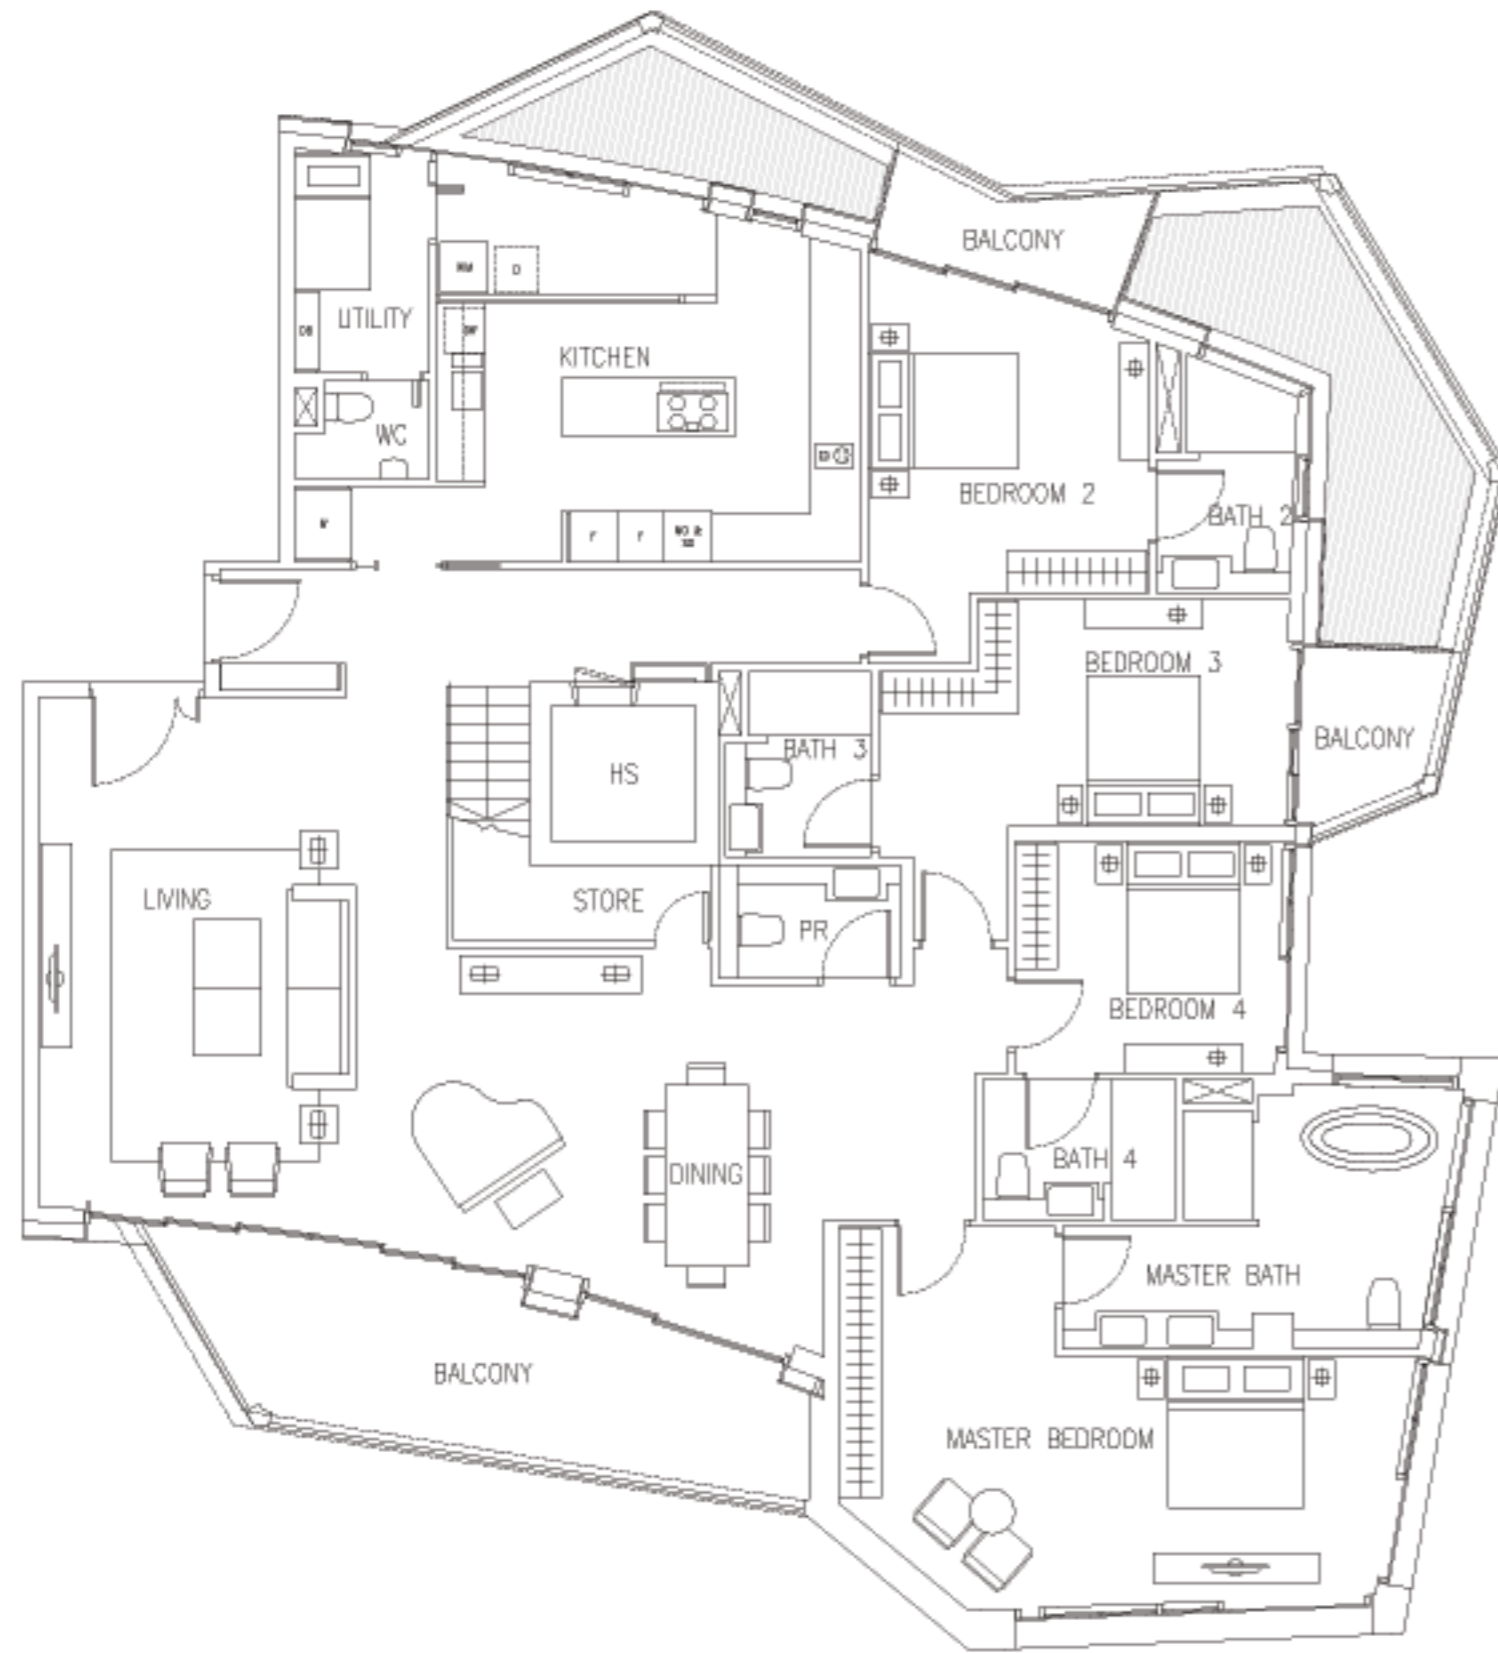

# PENTHOUSE TYPE P1b

731 sqm [ 7868 sq ft ]

**LOWER LEVEL  
UNIT #05-10**

**PENTHOUSE**  
**TYPE P1b**  
731 SQM [ 7868 SQ FT ]

**UPPER LEVEL**  
**UNIT #05-10**

# PENTHOUSE TYPE P1c

458 sqm [ 4930 sq ft ]

**UNIT #06-12**

PENTHOUSE  
TYPE P1d

454 sqm [ 4887 sq ft ]

UNIT #07-05

**PENTHOUSE  
TYPE P1e**  
451 sqm [ 4855 sq ft ]

**LOWER LEVEL  
UNIT #07-15**