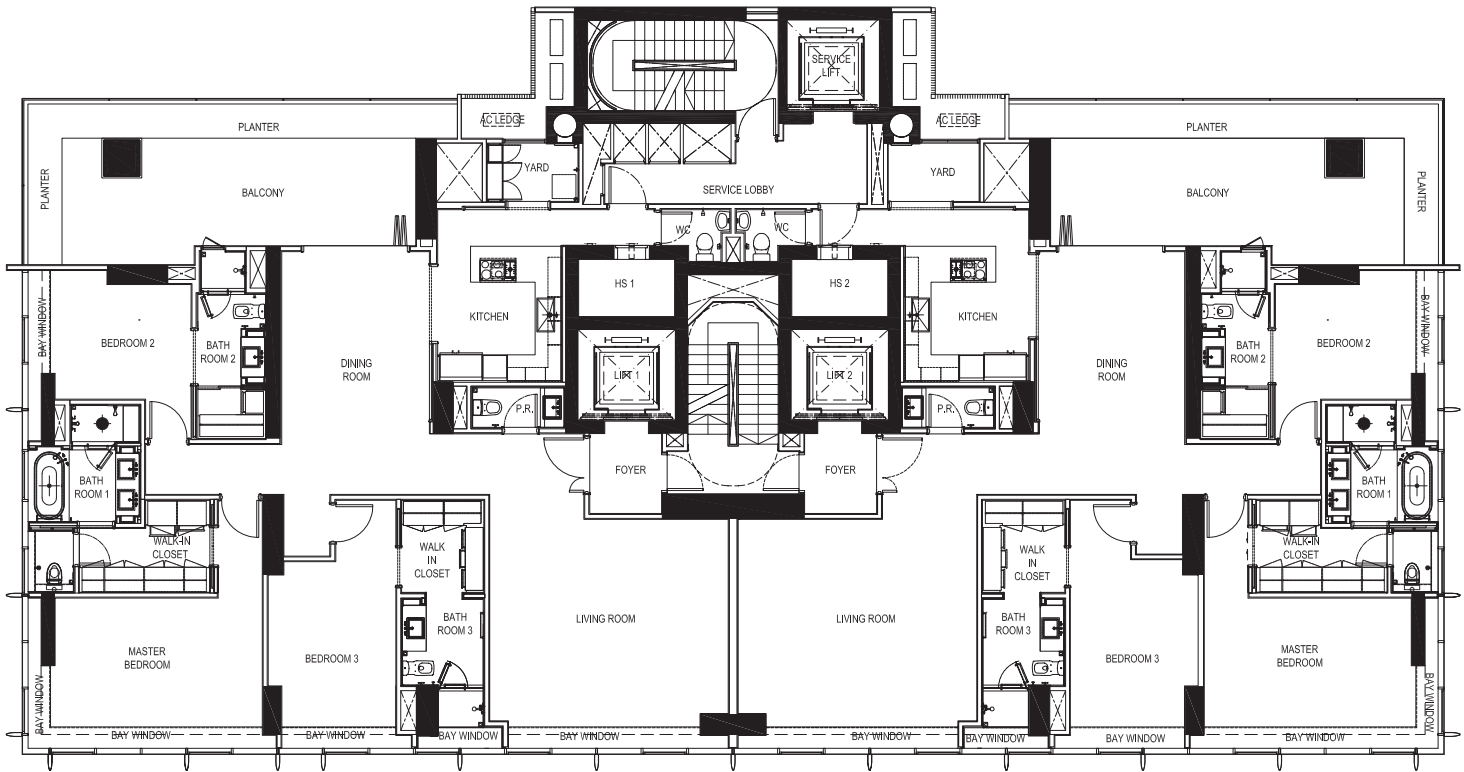

3

bedroom type 三房单元

5th - 23rd Storey
2831 sqft / 263 sqm

5 到 23 层
2831 平方英尺 / 263 平方米

Floor plans are not drawn to scale.
楼层平面图非按实际比例绘制

4

bedroom type 四房单元

25th - 33rd Storey

3057 sqft / 284 sqm

25 到 33 层

3057 平方英尺 / 284 平方米

34th Storey

3574 sqft / 332 sqm

34 层

3574 平方英尺 / 332 平方米

Floor plans are not drawn to scale.
楼层平面图非按实际比例绘制