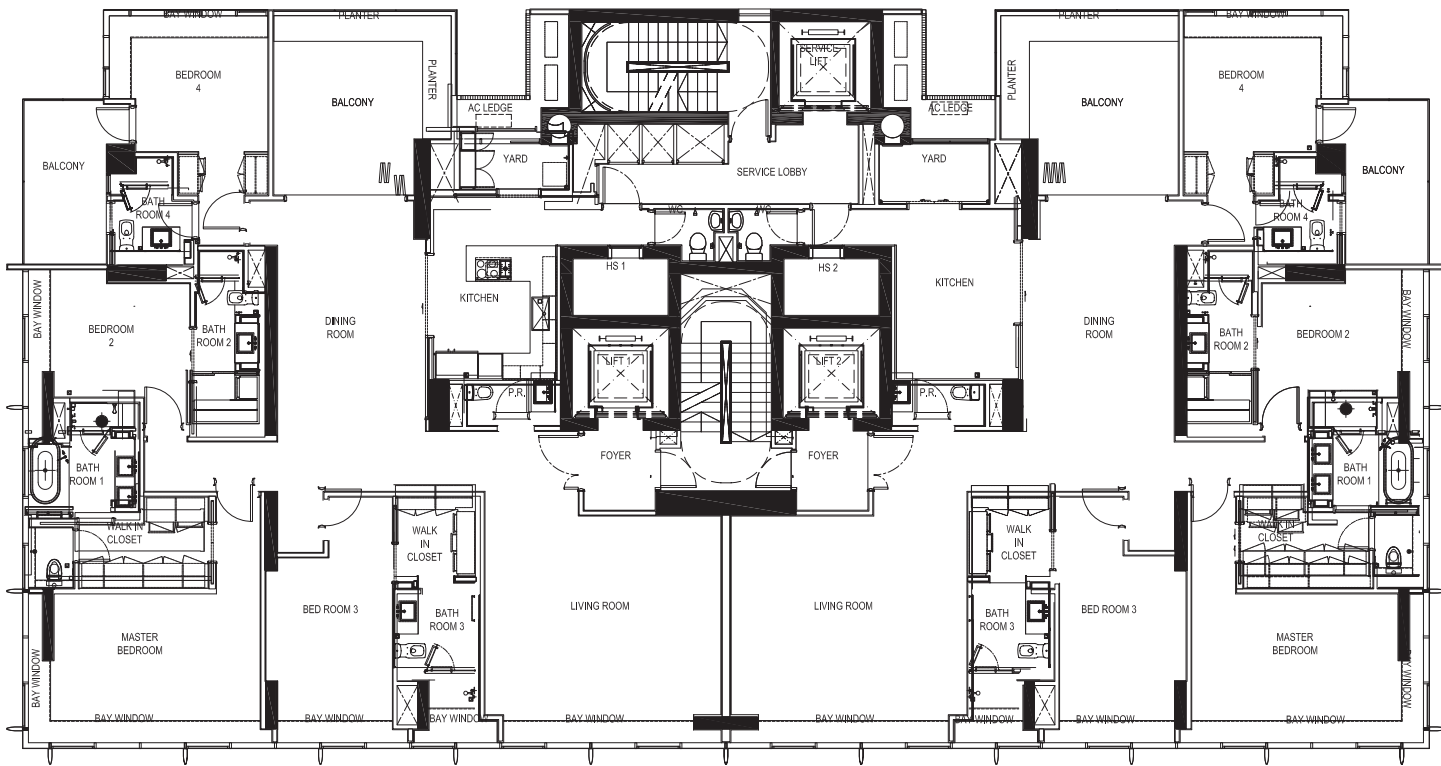

3

bedroom type 三房单元

5th - 23rd Storey
2831 sqft / 263 sqm

5 到 23 层
2831 平方英尺 / 263 平方米

Floor plans are not drawn to scale.
楼层平面图非按实际比例绘制

4

bedroom type 四房单元

25th - 33rd Storey

3057 sqft / 284 sqm

25 到 33 层

3057 平方英尺 / 284 平方米

34th Storey

3574 sqft / 332 sqm

34 层

3574 平方英尺 / 332 平方米

Floor plans are not drawn to scale.
楼层平面图非按实际比例绘制